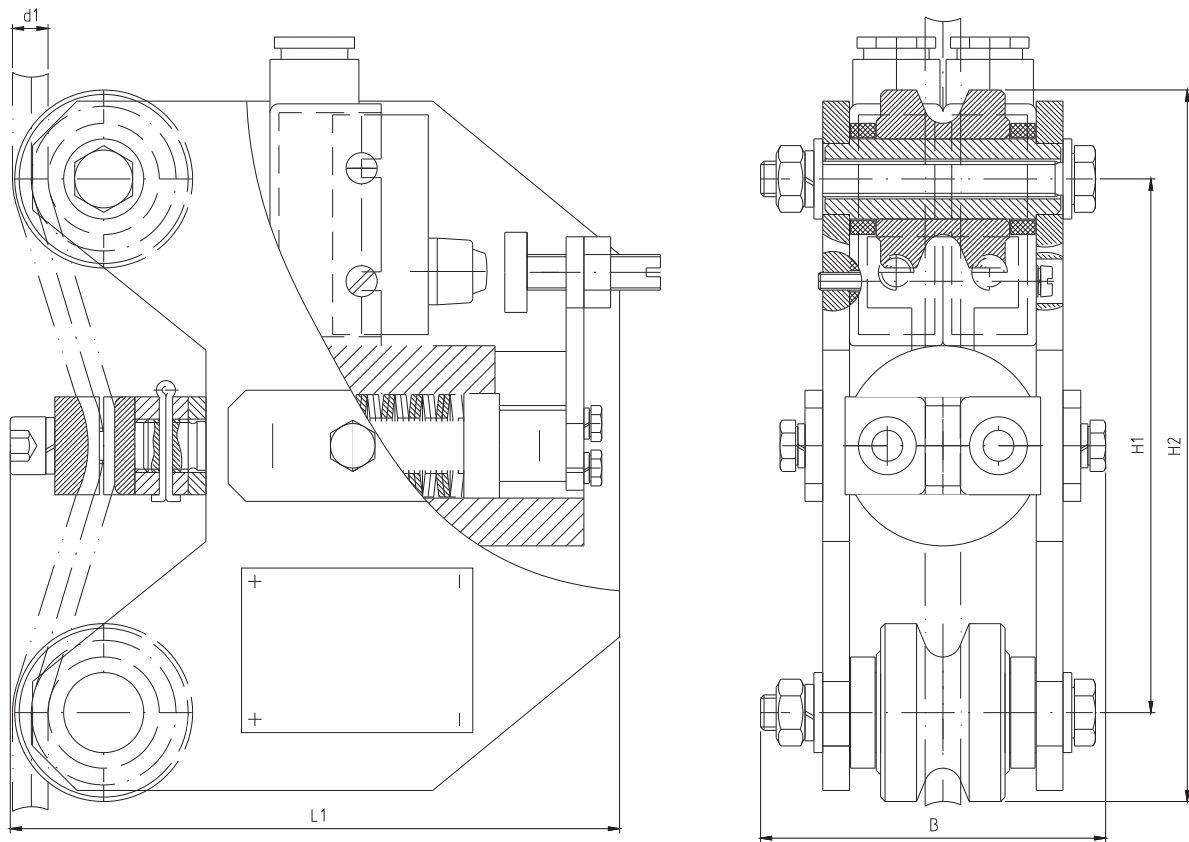

## Ограничитель грузоподъемности БОТ...

Type Тип	Capacity Усилие (N)	Dimensions / Размеры (mm)					Net weight Масса (kg)
		d	L1	H1	H2	B	
BOT 025	2500	6...8	136	120	162	78	3.4
BOT 050	5000	6...8	136	120	162	78	3.4
BOT 100	10000	10...14	162	160	208	87	5.0
BOT 160	16000	10...14	162	160	208	87	5.0
BOT 250	25000	12...16	190	200	295	110	12.0
BOT 400	40000	14...18	190	200	295	110	12.0
BOT 500	50000	14...20	190	200	295	110	12.0
BOT 630	63000	22	190	200	295	110	12.0