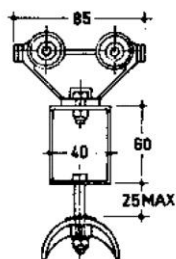

**Кабельные тележки для плоского или круглого кабеля
«type 90» и «type 90M» Cariboni**

Кабельные тележки бывают 2-х типов:

Пластиковая тележка г/п до 6кг

Металлическая тележка г/п до 16кг

Ведущая тележка

Буфер

подвес

муфта соединительная

направляющая