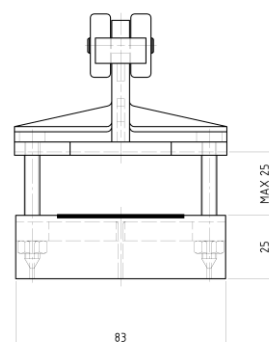

**Кабельные тележки для плоского или круглого кабеля
«type 90» и «type 90M» Cariboni**

Кабельные тележки бывают 2-х типов:

Пластиковая тележка г/п до 6кг

Металлическая тележка г/п до 16кг

Ведущая тележка

Буфер