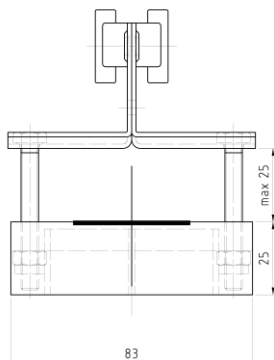

**Кабельные тележки для плоского или круглого кабеля
«type 90» и «type 90M» Cariboni**

Кабельные тележки бывают 2-х типов:

Пластиковая тележка г/п до 6кг

Металлическая тележка г/п до 16кг

Ведущая тележка

Буфер

подвес

муфта соединительная

направляющая