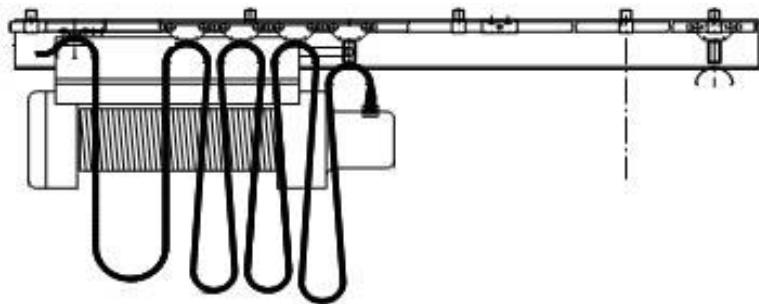

**Кабельные тележки для плоского или круглого кабеля
«type 90» и «type 90M» Cariboni**

Кабельные тележки бывают 2-х типов:

Пластиковая тележка г/п до 6кг

Металлическая тележка г/п до 16кг

Ведущая тележка

Буфер

подвес

муфта соединительная

направляющая