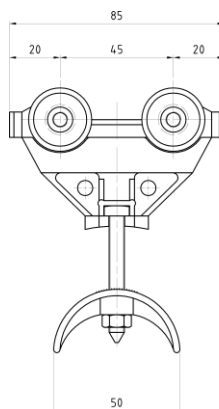

**Кабельные тележки для плоского или круглого кабеля
«type 90» и «type 90M» Cariboni**

Кабельные тележки бывают 2-х типов:

Пластиковая тележка г/п до 6кг

Металлическая тележка г/п до 16кг

Ведущая тележка

Буфер

подвес

муфта соединительная

направляющая