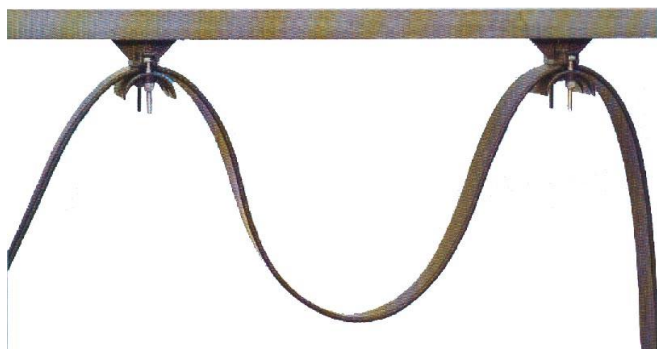

**Кабельные тележки для плоского или круглого кабеля
«type 90» и «type 90M» Cariboni**

Кабельные тележки бывают 2-х типов:

Пластиковая тележка г/п до 6кг

Металлическая тележка г/п до 16кг

Ведущая тележка

Буфер

подвес

муфта соединительная

направляющая