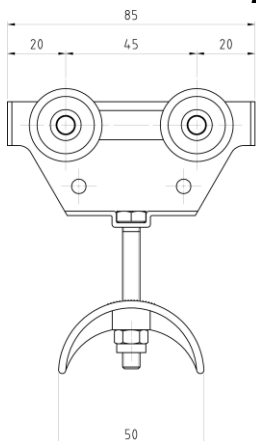

**Кабельные тележки для плоского или круглого кабеля
«type 90» и «type 90M» Cariboni**

Кабельные тележки бывают 2-х типов:

Пластиковая тележка г/п до 6кг

Металлическая тележка г/п до 16кг

Ведущая тележка

Буфер

подвес

муфта соединительная

направляющая